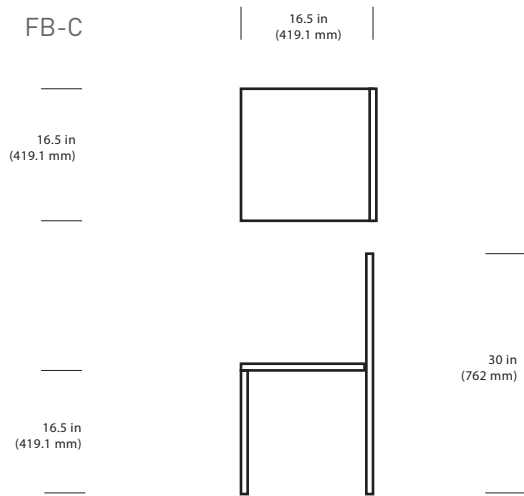

MATERIALS

SAND-CAST ALUMINIUM

FINISH

BLACKENED PATINA

DIMENSIONS

FB-C

L 16.5in x W 16.5in x H 30in
(L 419.1mm x W 419.1mm x H 762mm)

FB-T

L 16.5in x W 16.5in x H 16.5in
(L 419.1mm x W 419.1mm x H 419.1mm)

FB-C

FB-T